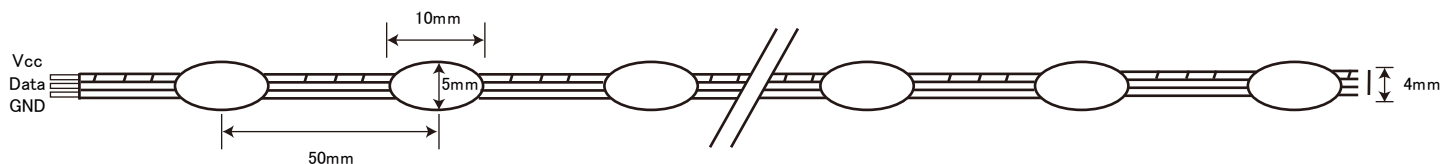

製品外形図

例) JFL20-M-B-12