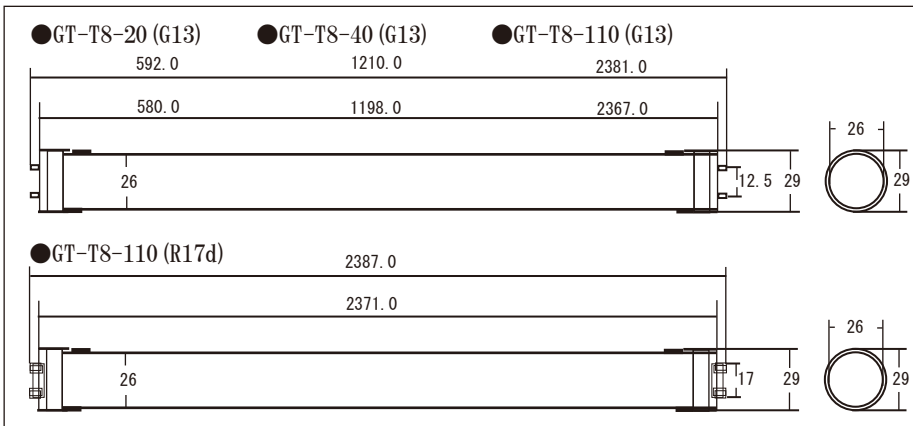

■製品仕様

製品型式	20W形 11001m	40W形 23001m	110W形 45001m
	GT-T8-20	GT-T8-40	GT-T8-110
製品コード	GT-T806103WPI	GT-T812213WPI	GT-T824423WPI
外形寸法	全長580mm、径26mm	全長1198mm、径26mm	G13:2367mm R17d:2371mm、径26mm
重量	220g	360g	740g
消費電力	11W	23W	45W
入力電圧	AC85V～AC265V		
周波数	47Hz～60Hz		
定格負荷電流	94mA	206mA	412mA
LED素子数	108	216	432
カバー色	乳白色		
光束	11001m	23001m	45001m
照度 (1M直下)	300lx	480lx	740lx
照度 (2M直下)	90lx	150lx	300lx
照度 (2.5M直下)	54lx	100lx	210lx
力率	85V:98% 110V:98% 265V:99%		
色温度	5400～6000K (tpy:5700K)		
口金	G13		G13/R17d
設計寿命	50000時間		
主要構成部材	ポリカーボネート、アルミ		
動作温度	-30℃～50℃		
保存温度	-30℃～80℃		
動作湿度	85%以下 (結露なきこと)		
保存湿度	95%以下 (結露なきこと)		
証明 (認定)	CE、FCC、RoHS		

※仕様は予告なく変更する場合があります。

■外形図