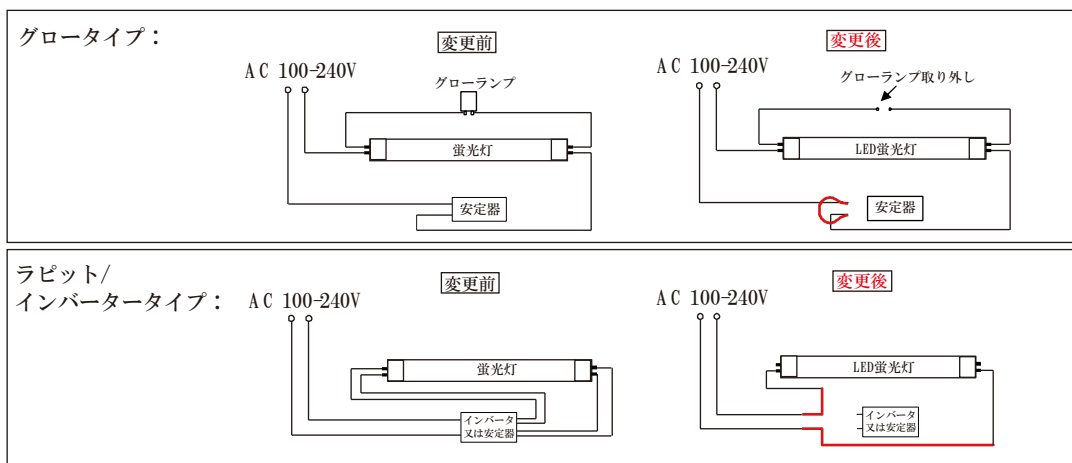

■LED蛍光灯導入に伴う配線替え結線図

ご注意) 本製品は配線工事を必要とします。劣化した安定器を使用する場合は、消費電力の増加、火災の危険性が危惧されます。実施する前にご確認ください。

ジェイシーネット株式会社

〒550-0004

大阪市西区靱本町1丁目5-6 本町辰巳ビル6階

TEL: 06-6444-0088 Fax: 06-6444-0450

http://www.com-flex.com/led.html

Mail: sales@mail.com-flex.com

担当窓口: 中尾秀樹

LED 蛍光灯
T-8 型

LED TUBE LIGHT

20_W型

40_W型

110_W型

スイッチング
電源内蔵

安全回路
安心設計