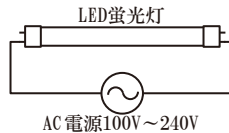

■製品仕様

製品型式	20W形 11001m	40W形 23001m	110W形 45001m
	GT-T8-20	GT-T8-40	GT-T8-110
製品コード	GT-T806103WPI	GT-T812213WPI	GT-T824423WPI
外形寸法	全長580mm、径26mm	全長1198mm、径26mm	G13:2367mm R17d:2371mm、径26mm
重量	220g	360g	740g
消費電力	11W	23W	45W
入力電圧	AC85V～AC265V		
周波数	47Hz～60Hz		
定格負荷電流	94mA	206mA	412mA
LED素子数	108	216	432
カバー色	乳白色		
光束	11001m	23001m	45001m
照度 (1M直下)	300lx	480lx	740lx
照度 (2M直下)	90lx	150lx	300lx
照度 (2.5M直下)	54lx	100lx	210lx
力率	85V:98% 110V:98% 265V:99%		
色温度	5400～6000K (tpy:5700K)		
口金	G13		G13/R17d
設計寿命	50000時間		
主要構成部材	ポリカーボネート、アルミ		
動作温度	-30℃～50℃		
保存温度	-30℃～80℃		
動作湿度	85%以下 (結露なきこと)		
保存湿度	95%以下 (結露なきこと)		
証明 (認定)	CE、FCC、RoHS		

※仕様は予告なく変更する場合があります。

■外形図

■LED蛍光灯導入に伴う配線替え結線図