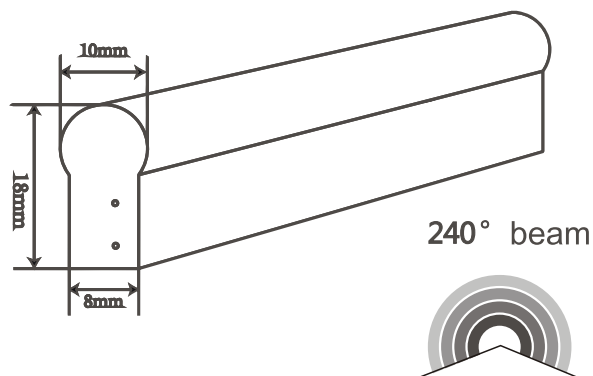

消灯時

1	赤
2	緑
3	青
4	黄
5	暖白
6	冷白
7	ピンク 紫
8	ピンク 赤
9	アイスブルー
10	オレンジ

LED色

1 1	レモン黄
1 2	レモン黄
1 3	赤
1 4	緑
1 5	青
1 6	黄
1 7	オレンジ
1 8	紫

カバー色

【LED ネオンスペック】

動作電圧：DC12V
LED：SMD2835
LED 使用数：84LED/M
消費電力：9W/M

240° beam