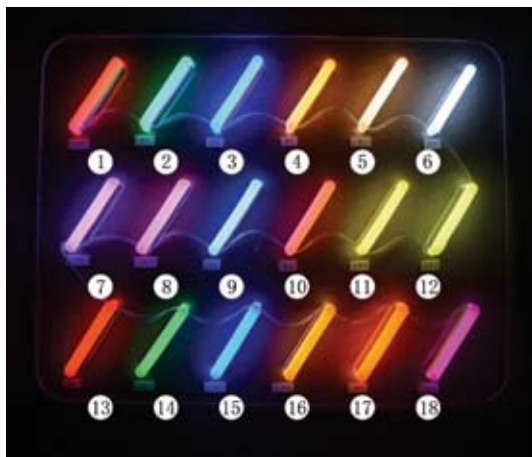

LEDサインボード 特注品

【LEDネオンタイプ】 **ご希望のデザインを形にします!**

【製作サンプル】

点灯時

消灯時

アクリル：標準透明（黒は可）
アクリル厚み：標準 4mm
特注 7mm

【色見本】

点灯時

消灯時

1	赤
2	緑
3	青
4	黄
5	暖白
6	冷白
7	ピンク 紫
8	ピンク 赤
9	アイスブルー
10	オレンジ

LED色

1 1	レモン黄
1 2	レモン黄
1 3	赤
1 4	緑
1 5	青
1 6	黄
1 7	オレンジ
1 8	紫

カバー色

【LED ネオンスペック】

動作電圧：DC12V
LED：SMD2835
LED 使用数：84LED/M
消費電力：9W/M

240° beam