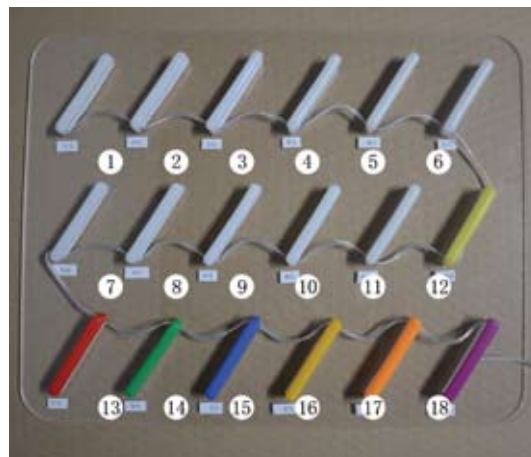

LEDサインボード 特注品

【LEDネオンタイプ】 **ご希望のデザインを形にします!**

【製作サンプル】

点灯時

消灯時

アクリル：標準透明（黒は可）
アクリル厚み：標準 4mm
特注 7mm

【色見本】

点灯時

消灯時

1	赤
2	緑
3	青
4	黄
5	暖白
6	冷白
7	ピンク 紫
8	ピンク 赤
9	アイスブルー
10	オレンジ

LED色

1 1	レモン黄
1 2	レモン黄
1 3	赤
1 4	緑
1 5	青
1 6	黄
1 7	オレンジ
1 8	紫

カバー色

【LED ネオンスペック】

動作電圧：DC12V
LED：SMD2835
LED 使用数：84LED/M
消費電力：9W/M

240° beam